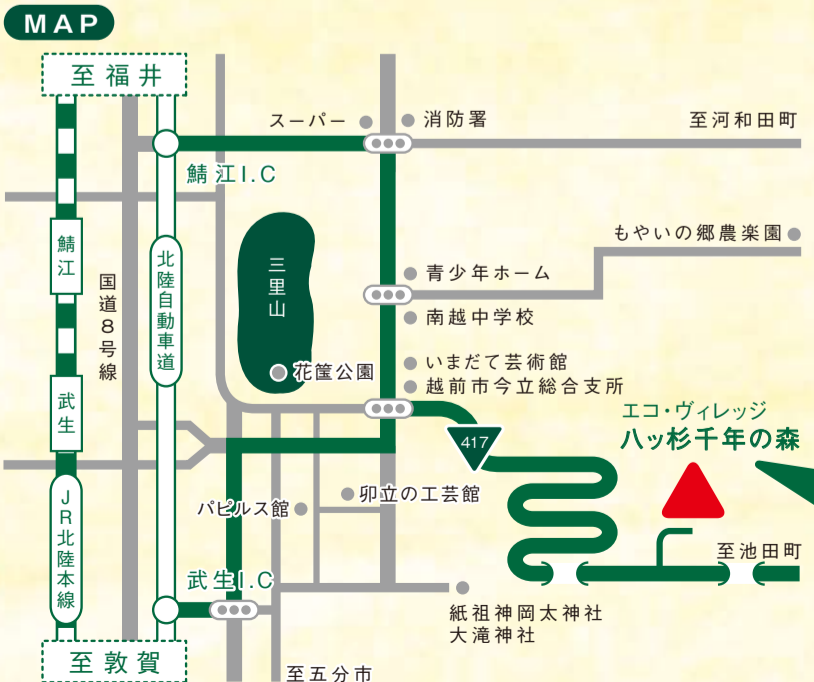

## 手創り市

11/5(土)・6(日) 入場無料 10:00...17:00 雨天開催

※11/5(土)のみ夜のプログラムもございます。

会場：ハツ杉千年の森

紅や黄色に彩づく森の中で、個性豊かな手創りの品々と作家さんに出会える2日間。バウムクーヘン作りやものづくりのワークショップも楽しめます!!

- A** 八角堂：森のアーティスト村 メイン会場！買い物を楽しもう!!  
(出店作家) 上木恵美子・美枝(枝細工) / 山口ちとせ(草木染め) / 木曾三枝子(苔玉) / 岩野市兵衛(和紙) / 長田和也・千葉(和紙) / 青木里菜(和紙)  
※他 流木アート・どんぐりクラフト・糸紡ぎ体験・押し花体験など多数の作家が出店します。
- B** 創造庵：木工体験！ジグソーパズルをつくろう!!
- C** バンガロー：森にかこまれた丸木小屋の小さなギャラリー!!
- D** どんぐりハウス：石窯ピザとバウムクーヘンを焼こう!!
- E** 森の家：薪ストーブがあるレストラン!! お蕎麦、パン、ジャムなど販売
- F** オープンスペース：薪割り体験、落ち葉焚き、夜は天体観測!!